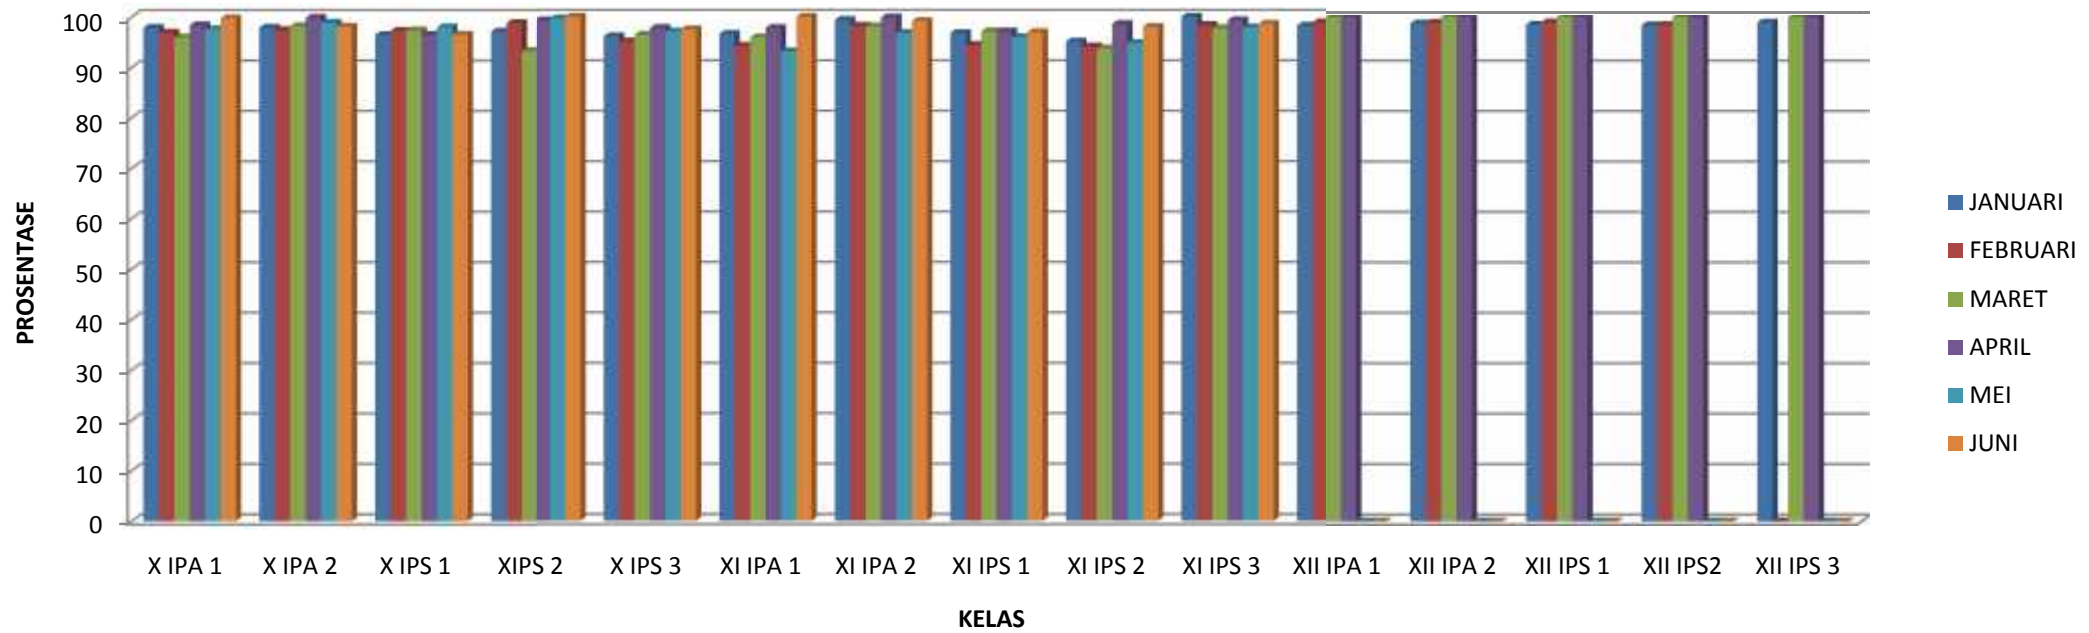

SMA NEGERI 20 JAKARTA

GRAFIK KEHADIRAN PESERTA DIDIK SEMESTER GENAP TAHUN PELAJARAN 2017/ 2018

Mengetahui,
Kepala SMA Negeri 20 Jakarta

Agnes Sukasni, M.Pd.
NIP197103191998032003

Jakarta, Juni 2018
Koordinator BK