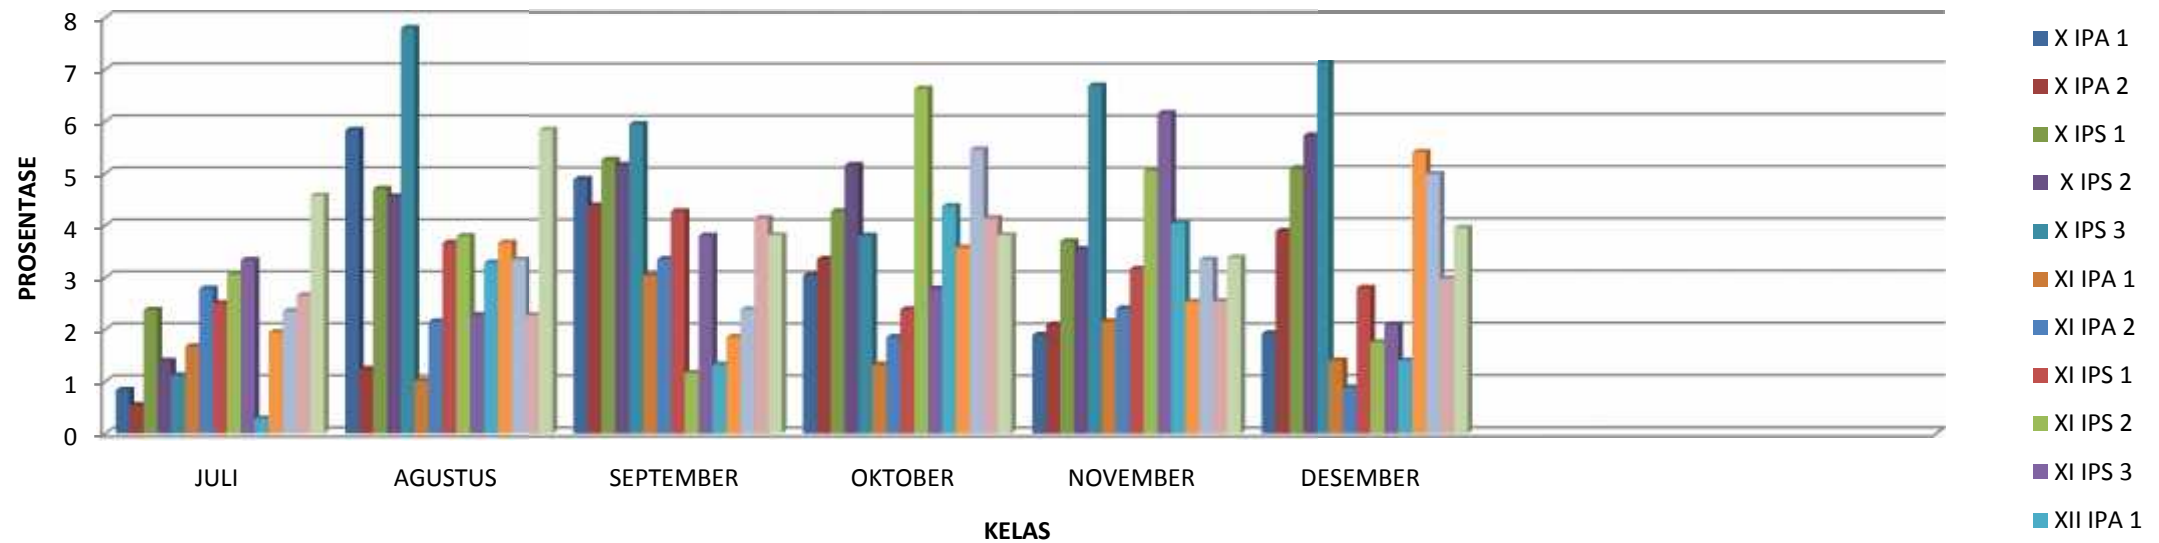

SMA NEGERI 20 JAKARTA

**GRAFIK KETIDAKHADIRAN PESERTA DIDIK SEMESTER GANJIL
TAHUN PELAJARAN 2016/ 2017**

Mengetahui,
Kepala SMA Negeri 20 Jakarta

Jakarta, Desember 2016
Koordinator BK

Agnes Sukasni, M.Pd.
NIP197103191998032003