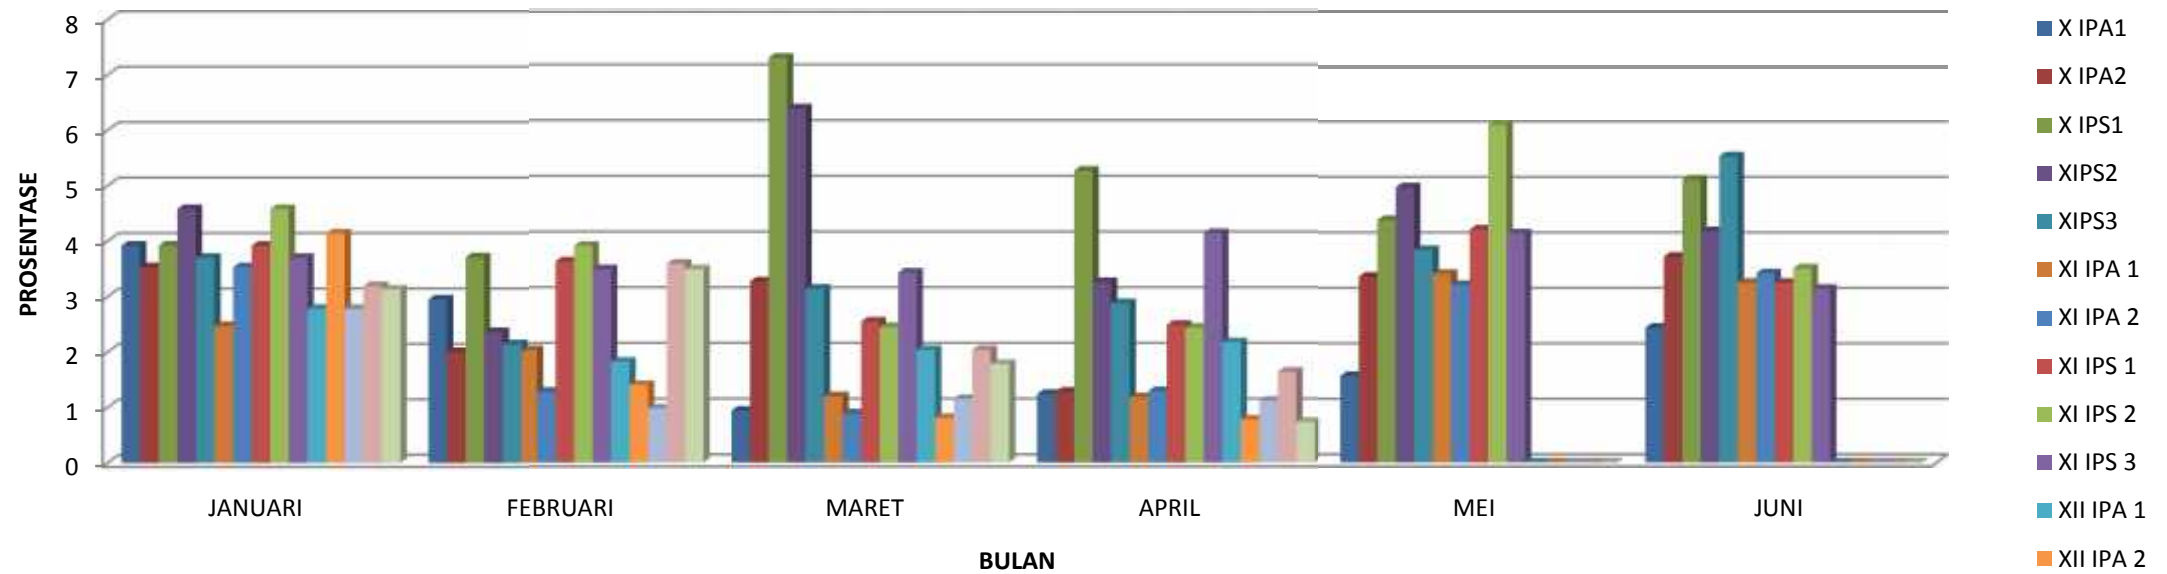

GRAFIK KETIDAKHADIRAN PESERTA DIDIK SEMESTER GENAP TAHUN PELAJARAN 2016/ 2017

Mengetahui,
Kepala SMA Negeri 20 Jakarta

Jakarta, JUNI 2017
Koordinator BK

Agnes Sukasni, M.Pd.
NIP197103191998032003

Hj. Srumi Wijayanti, S.Pd.
NIP196107021984122002