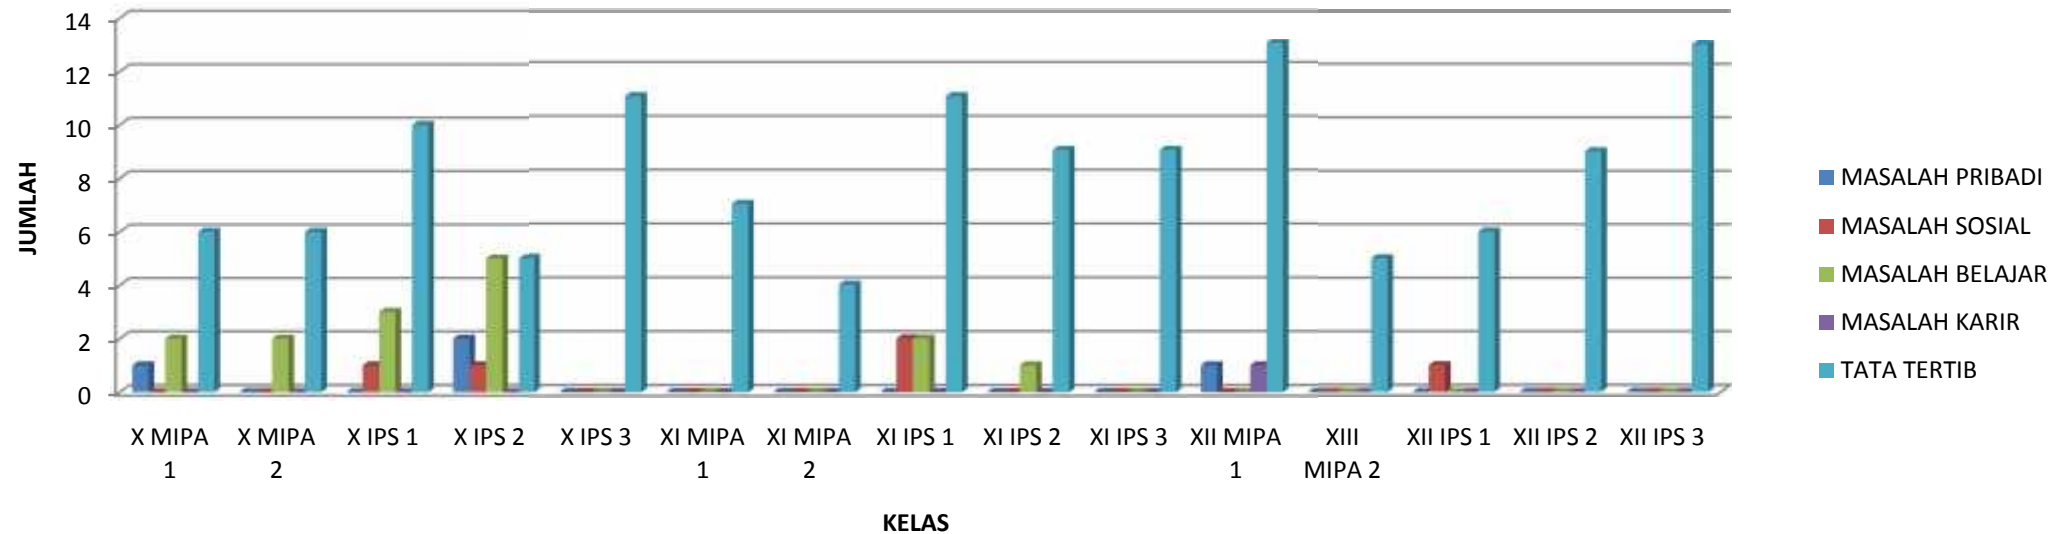

SMA NEGERI 20 JAKARTA

**GRAFIK MASALAH PESERTA DIDIK
TAHUN PELAJARAN 2016/ 2017**

KETERANGAN :

BK SMAN 20 JAKARTA

MASALAH PRIBADI : Orang tua bercerai, ekonomi, kurang percaya diri, tinggal pisah dengan orangtua, dll.

MASALAH SOSIAL : Kesalahpahaman dengan teman, konflik dengan teman, dll

MASALAH BELAJAR : Malas belajar, prestasi belajar rendah, kurang konsentrasi dalam belajar, dll.

MASALAH KARIR : Bingung memilih jurusan, ingin pindah jurusan, belum memiliki cita-cita, dll.

TATA TERTIB : Merokok, membawa rokok, keterlambatan, ketidakhadiran, tidur di kelas, Kelengkapan Seragam, Kerapihan, dll.